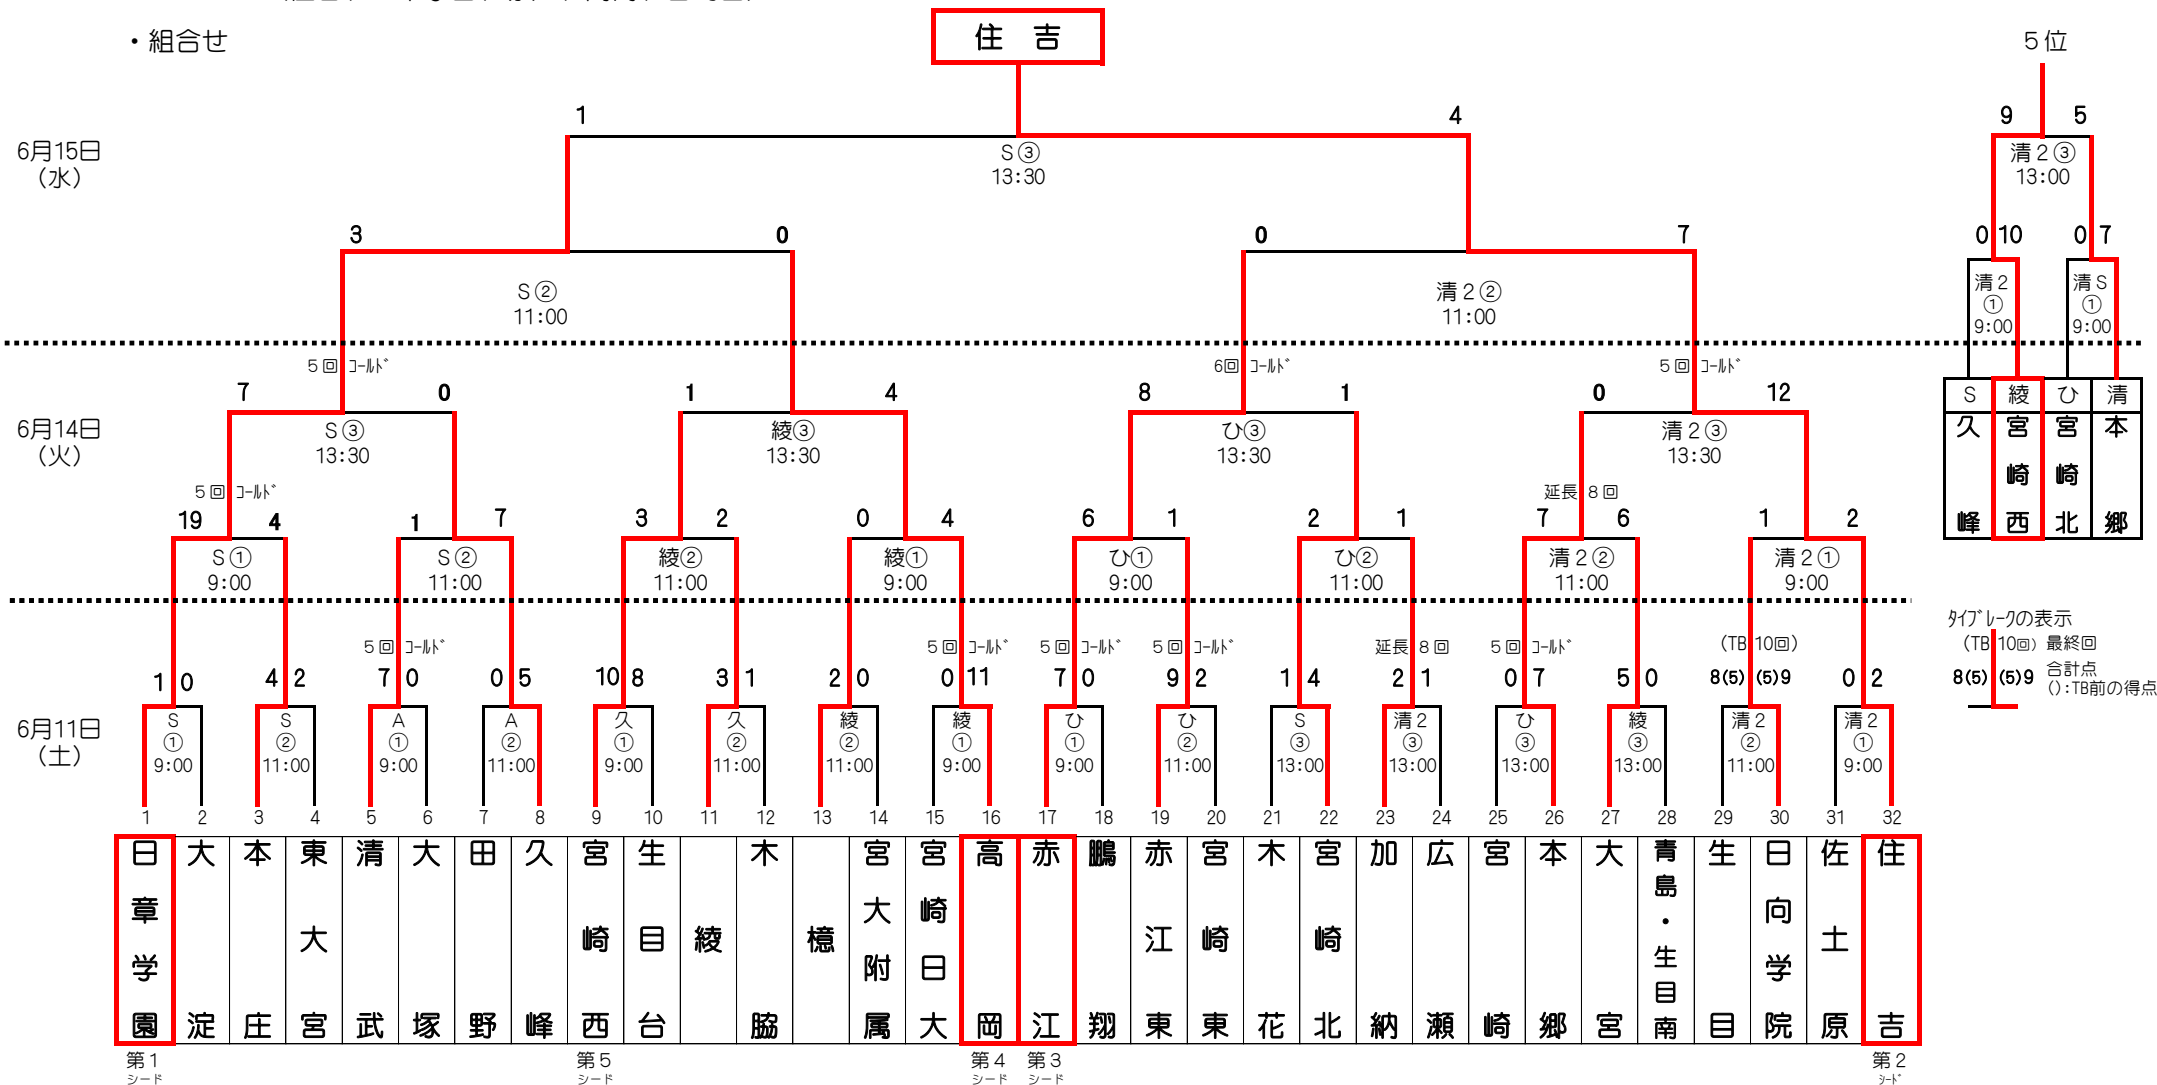

・組合せ

住吉

5位

6月15日 (水)

6月14日 (火)

6月11日 (土)

S	綾	ひ	清
久	宮	宮	本
峰	崎	崎	郷
西	北		

- 日章学園
- 大淀
- 本庄
- 東宮
- 清武
- 大塚
- 田野
- 久峰
- 宮崎西
- 生目
- 綾脇
- 木檜
- 宮大附
- 宮崎大
- 高岡
- 赤江
- 嶋翔
- 赤東
- 宮崎
- 木花
- 宮北
- 加納
- 広瀬
- 宮崎
- 本郷
- 大宮
- 青島・生目南
- 生目
- 日向学院
- 佐原
- 住吉