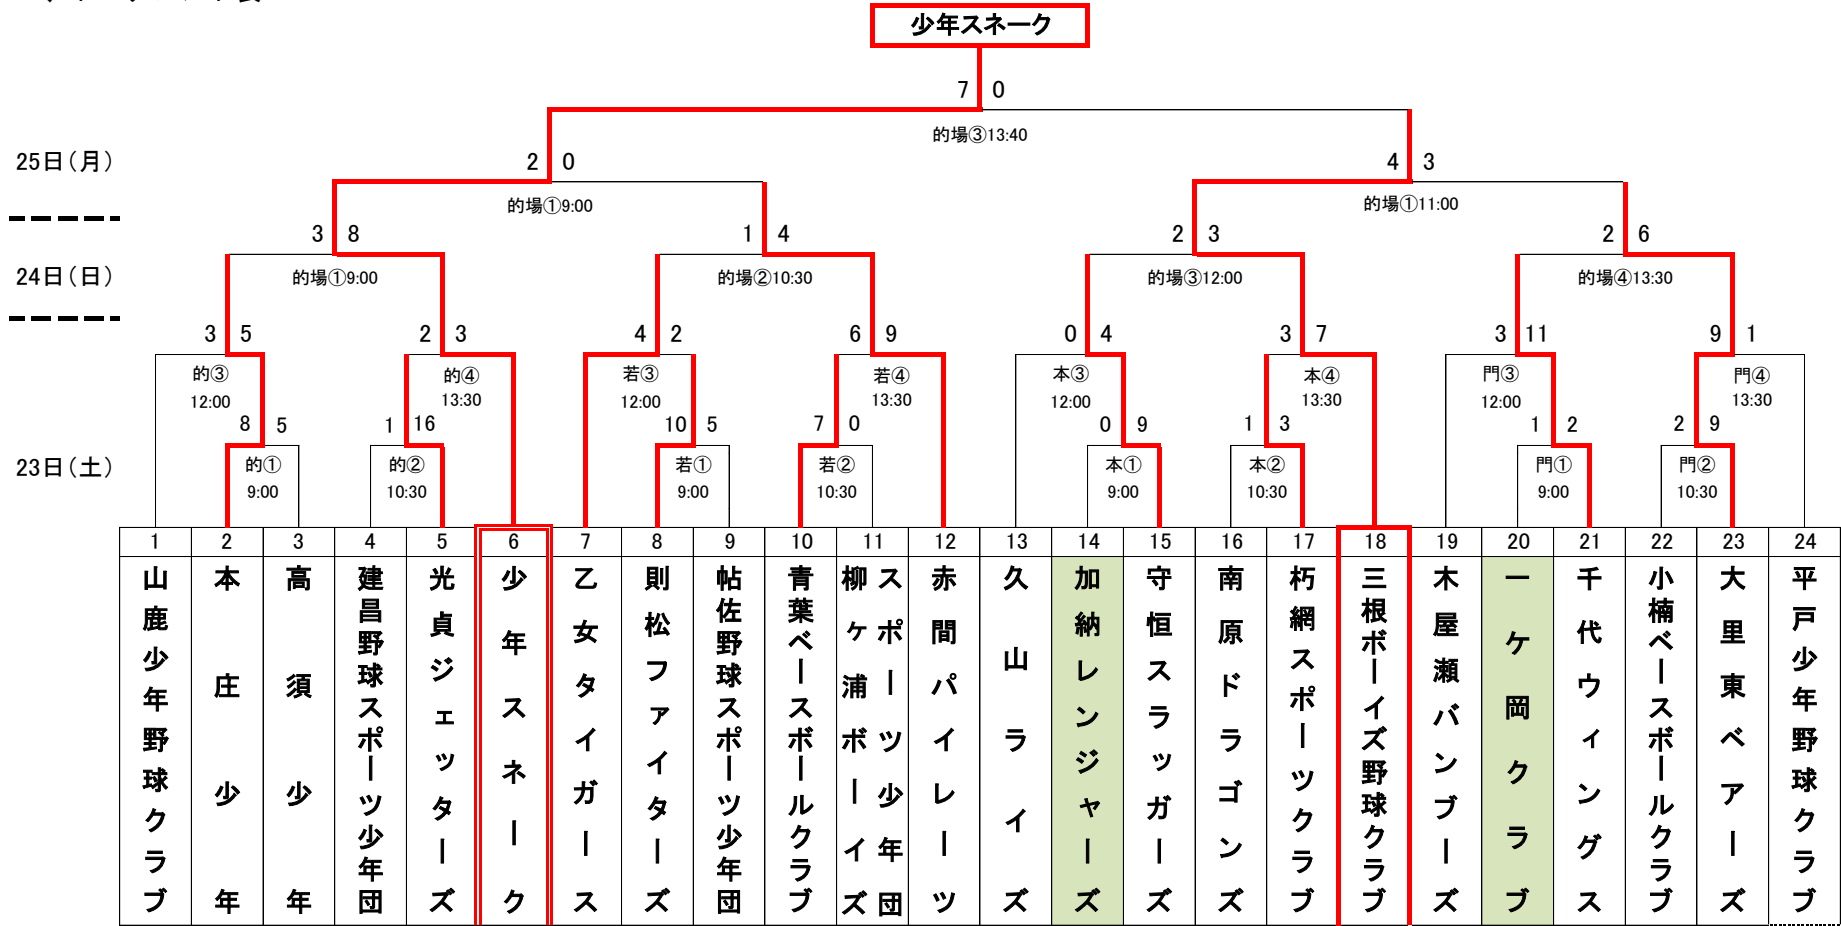

第22回 九州選抜学童軟式野球九州大会

- 1、大会月日 平成26年8月23日(土)、24日(日)、25日(月)、予備日：26日(火)
- 2、会 場 北九州市 的:的場池球場 本:本城球場 若:若松球場 門:門司球場 (予備:三萩野球場)
- 3、トーナメント表

熊 本	佐 賀	北 九 州	鹿 児 島	北 九 州	沖 縄	熊 本	北 九 州	鹿 児 島	北 九 州	大 分	福 岡	福 岡	宮 崎	北 九 州	沖 縄	北 九 州	佐 賀	北 九 州	宮 崎	北 九 州	大 分	北 九 州	長 崎
--------	--------	-------------	-------------	-------------	--------	--------	-------------	-------------	-------------	--------	--------	--------	--------	-------------	--------	-------------	--------	-------------	--------	-------------	--------	-------------	--------