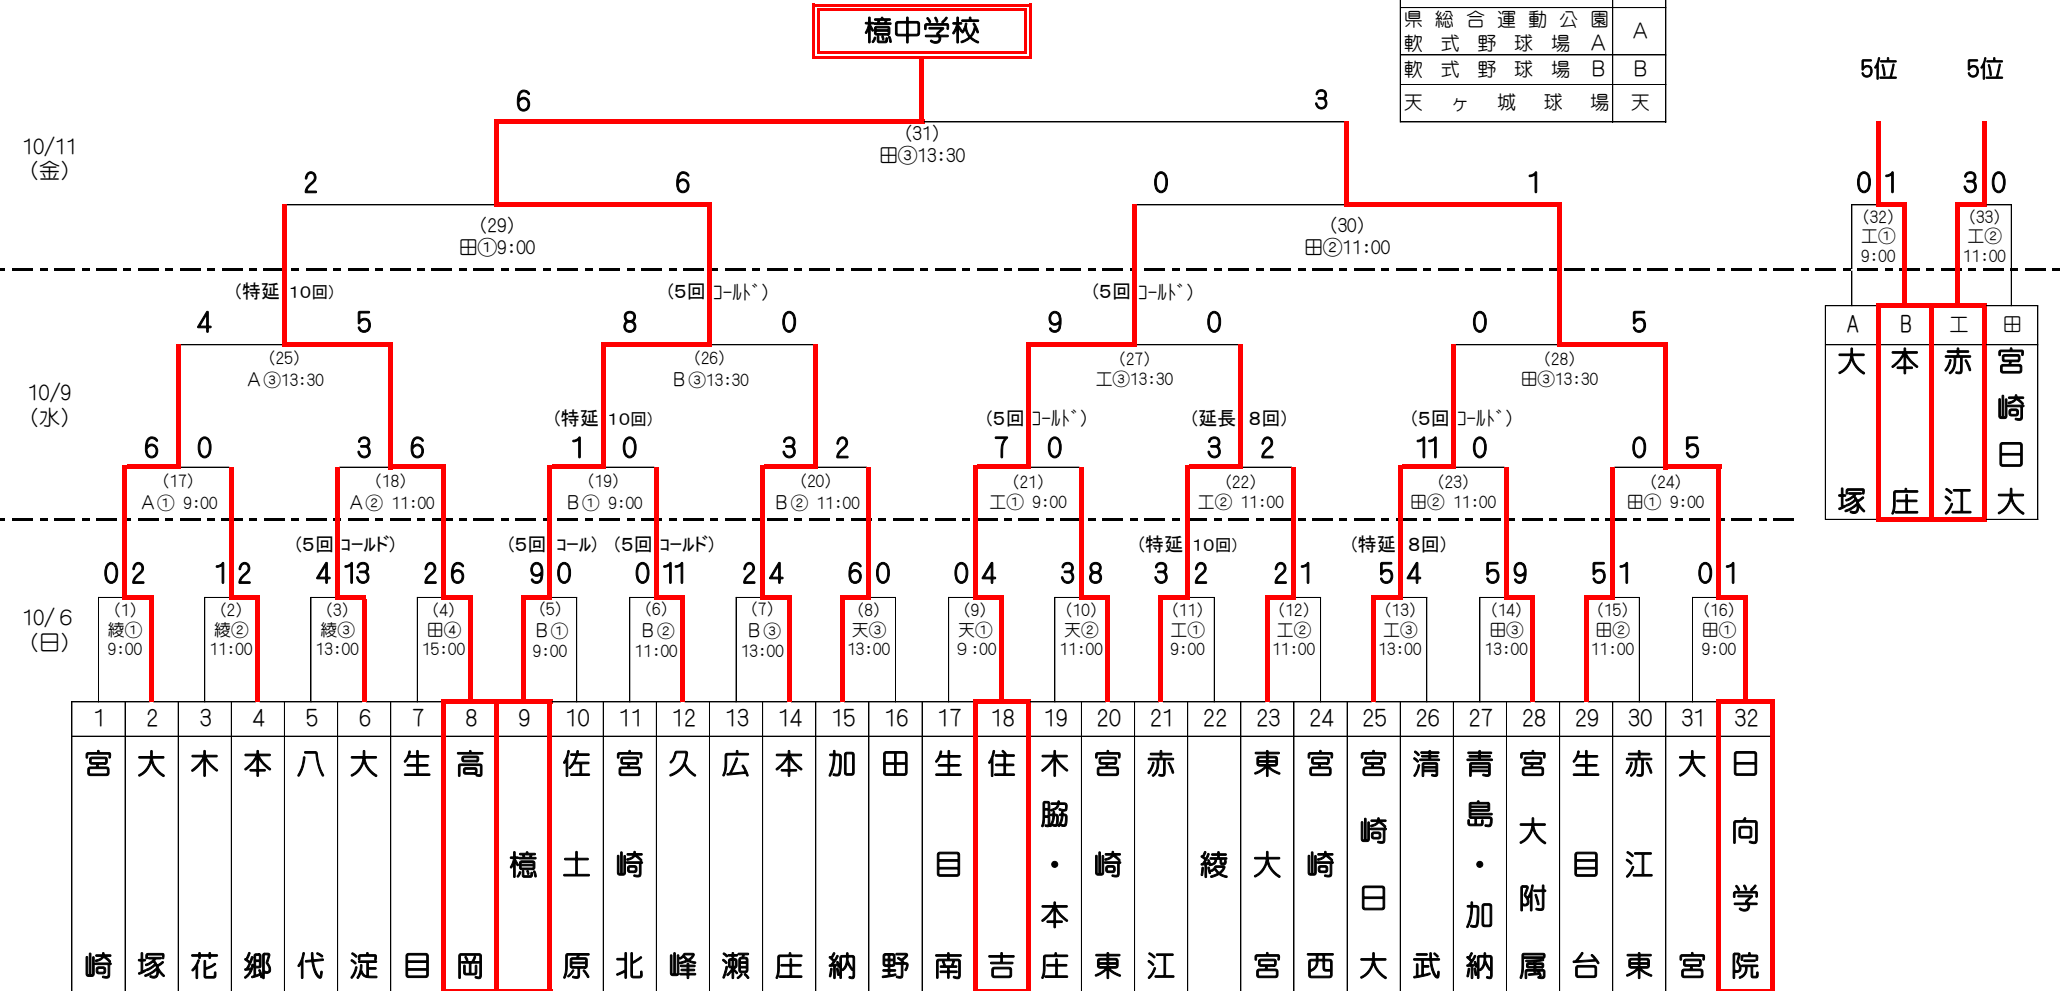

第37回 宮崎地区中学校秋季体育大会【軟式野球競技】

<会 期> 平成25年10月5日(土)、6日(日)、7日(月)、8日(火)、9日(水)、11日(金)

<上位大会> 第37回宮崎県中学校秋季体育大会(6校:11/9~11 宮崎)

第5回文部科学大臣杯全日本少年春季軟式野球大会

宮崎県予選(1校:10/19.ほか 都城)

<会 場>

田野運動公園野球場	田	
綾 錦 原 野 球 場	綾	
宮崎工業高校野球場	工	(錦 町)
県総合運動公園 軟式野球場 A	A	
軟式野球場 B	B	
天ヶ城球場	天	

◇1回戦 (10/6)

(1)	学校名	1	2	3	4	5	6	7	延8	延9	特10	特11	計
大塚	宮崎	0	0	0	0	0	0	2					2
		0	0	0	0	0	0	0					0

(3)	学校名	1	2	3	4	5	6	7	延8	延9	特10	特11	計
八代	大淀	1	0	2	1	0							4
		8	2	2	1	X							13

(5)	学校名	1	2	3	4	5	6	7	延8	延9	特10	特11	計
佐土原	櫛	0	0	0	0	0							0
		4	0	3	2	X							9