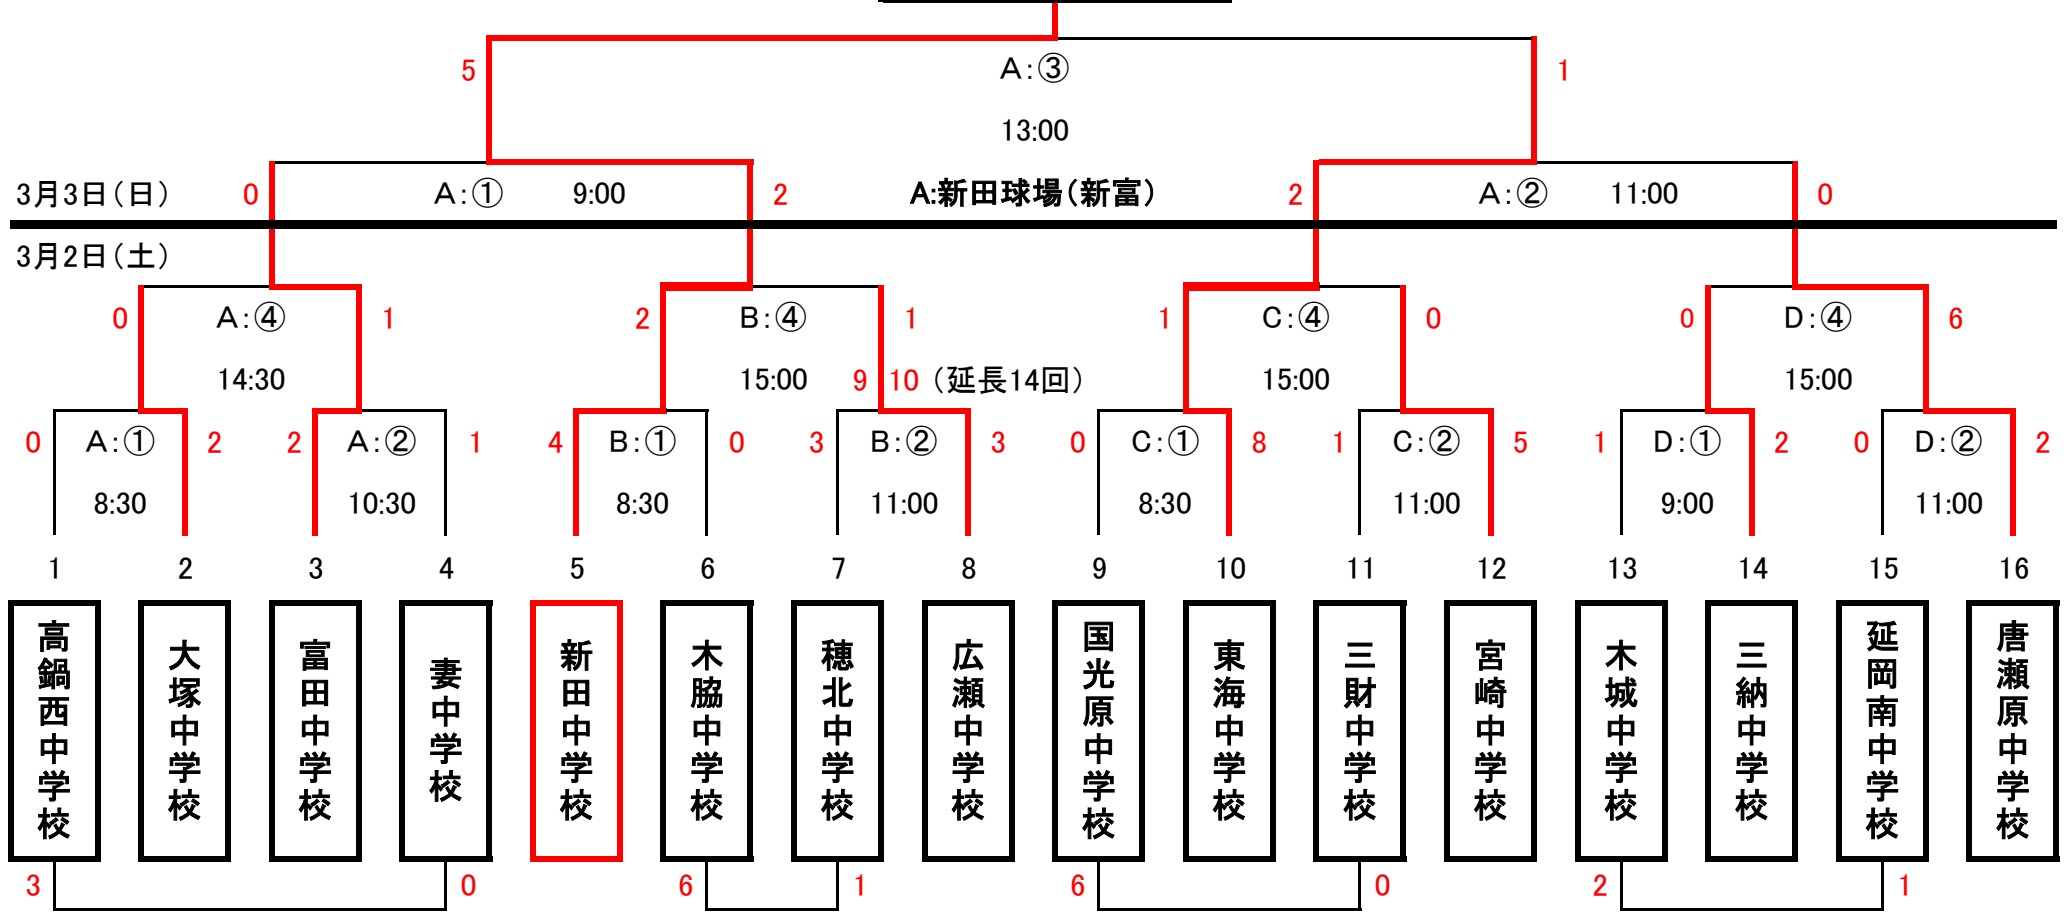

第16回イノウエスポーツ旗争奪 くじら杯中学生野球大会

新田中学校

A: 川仲島球場(西都)

B: 新田球場(新富)

C: 日置球場(新富)

D: 木城町多目的球場(木城)