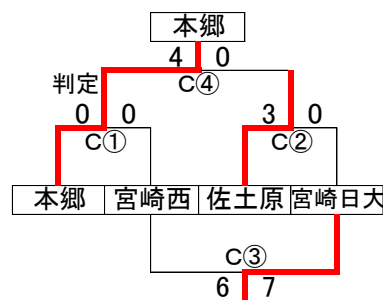

第21回かわにしスポーツ杯争奪中学校野球大会

試合開始予定時刻

1/2

- 1、日 時 平成24年5月3日(祝)、4日(祝)、5日(祝) 予備日
- 2、場 所 佐土原中学校G、萩の台球場、佐土原西広場(A、B)、久峰中学校G、住吉中学校G
- 3、出場校 東大宮、久峰、住吉、佐土原、大宮、広瀬、宮大附属、八代
- 4、組合せ

	5月3日(祭)		5月4日(祭)	
	久峰	その他	各球場	
①	9:10	9:30	①	9:00
②	11:00	11:20	②	10:40
③	13:10	13:30	③	12:50
④	15:00	15:20	④	14:30

(久峰球場)

(萩の台球場)

(佐土原西球場A)

(佐土原西球場B)

【Aパート】決勝トーナメント (1位トーナメント)

5月4日(祭) (2位トーナメント)

(3位トーナメント)

(4位トーナメント)

①	宮大附属	0—2	東大宮
②	加納	6—4	宮大附属
③	加納	5—1	東大宮

優勝	加 納
準優勝	東 大 宮
3位	宮 大 附 属