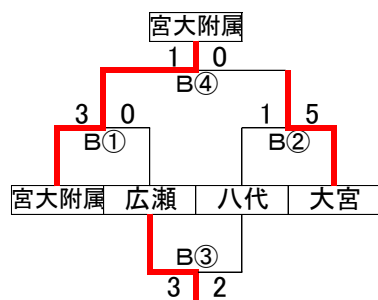

第21回かわにしスポーツ杯争奪中学校野球大会

試合開始予定時刻

1/2

- 1、日 時 平成24年5月3日(祝)、4日(祝)、5日(祝) 予備日
- 2、場 所 佐土原中学校G、萩の台球場、佐土原西広場(A、B)、久峰中学校G、住吉中学校G
- 3、出場校 東大宮、久峰、住吉、佐土原、大宮、広瀬、宮大附属、八代
- 4、組合せ

	5月3日(祭)		5月4日(祭)	
	久峰	その他	各球場	
①	9:10	9:30	①	9:00
②	11:00	11:20	②	10:40
③	13:10	13:30	③	12:50
④	15:00	15:20	④	14:30

(久峰球場)

(萩の台球場)

(佐土原西球場A)

(佐土原西球場B)

【Aパート】決勝トーナメント (1位トーナメント)

5月4日(祭) (2位トーナメント)

(3位トーナメント)

(4位トーナメント)

①	宮大附属	0—2	東大宮
②	加納	6—4	宮大附属
③	加納	5—1	東大宮

優勝	加 納
準優勝	東 大 宮
3位	宮 大 附 属