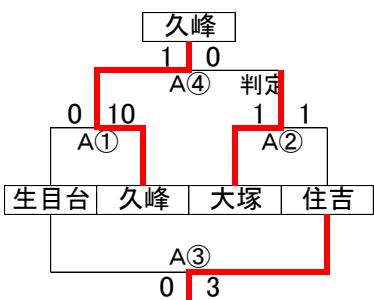

第21回かわにしスポーツ杯争奪中学校野球大会

試合開始予定時刻

1/2

- 1、日 時 平成24年5月3日(祝)、4日(祝)、5日(祝) 予備日
- 2、場 所 佐土原中学校G、萩の台球場、佐土原西広場(A、B)、久峰中学校G、住吉中学校G
- 3、出場校 東大宮、久峰、住吉、佐土原、大宮、広瀬、宮大附属、八代
- 4、組合せ

	5月3日(祭)		5月4日(祭)	
	久峰	その他	各球場	
①	9:10	9:30	①	9:00
②	11:00	11:20	②	10:40
③	13:10	13:30	③	12:50
④	15:00	15:20	④	14:30

(久峰球場)

(萩の台球場)

(佐土原西球場A)

(佐土原西球場B)

【Aパート】決勝トーナメント (1位トーナメント)

5月4日(祭) (2位トーナメント)

(3位トーナメント)

(4位トーナメント)