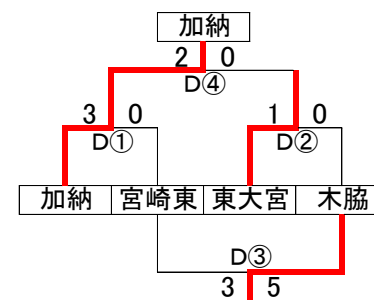

第21回かわにしスポーツ杯争奪中学校野球大会

試合開始予定時刻

1/2

- 1、日 時 平成24年5月3日(祝)、4日(祝)、5日(祝) 予備日
- 2、場 所 佐土原中学校G、萩の台球場、佐土原西広場(A、B)、久峰中学校G、住吉中学校G
- 3、出場校 東大宮、久峰、住吉、佐土原、大宮、広瀬、宮大附属、八代
- 4、組合せ

	5月3日(祭)		5月4日(祭)	
	久峰	その他	各球場	
①	9:10	9:30	①	9:00
②	11:00	11:20	②	10:40
③	13:10	13:30	③	12:50
④	15:00	15:20	④	14:30

(久峰球場)

(萩の台球場)

(佐土原西球場A)

(佐土原西球場B)

【Aパート】決勝トーナメント (1位トーナメント)

5月4日(祭) (2位トーナメント)

(3位トーナメント)

(4位トーナメント)

①	宮大附属	0—2	東大宮
②	加納	6—4	宮大附属
③	加納	5—1	東大宮

優勝	加 納
準優勝	東 大 宮
3位	宮 大 附 属