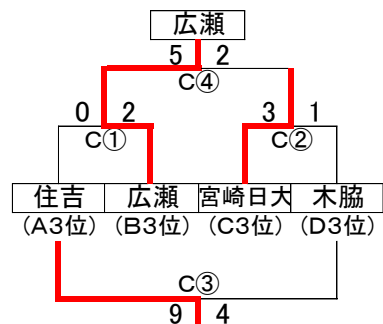

第21回かわにしスポーツ杯争奪中学校野球大会

試合開始予定時刻

1/2

- 1、日 時 平成24年5月3日(祝)、4日(祝)、5日(祝) 予備日
- 2、場 所 佐土原中学校G、萩の台球場、佐土原西広場(A、B)、久峰中学校G、住吉中学校G
- 3、出場校 東大宮、久峰、住吉、佐土原、大宮、広瀬、宮大附属、八代
- 4、組合せ

	5月3日(祭)		5月4日(祭)	
	久峰	その他	各球場	
①	9:10	9:30	①	9:00
②	11:00	11:20	②	10:40
③	13:10	13:30	③	12:50
④	15:00	15:20	④	14:30

(久峰球場)

(萩の台球場)

(佐土原西球場A)

(佐土原西球場B)

【Aパート】決勝トーナメント (1位トーナメント)

5月4日(祭) (2位トーナメント)

(3位トーナメント)

(4位トーナメント)

(久峰球場)

(萩の台球場)

(佐土原西球場A)

(佐土原西球場B)

優勝	宮大附属
準優勝	本郷
3位	久峰
4位	加納

優勝	大塚
準優勝	佐土原
3位	大宮
4位	東大宮

優勝	広瀬
準優勝	宮崎日大
3位	大宮
4位	木脇

優勝	宮崎東
準優勝	生目台
3位	八代
4位	宮崎西