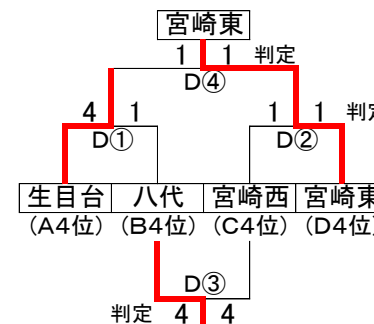

第21回かわにしスポーツ杯争奪中学校野球大会

試合開始予定時刻

1/2

- 1、日 時 平成24年5月3日(祝)、4日(祝)、5日(祝) 予備日
- 2、場 所 佐土原中学校G、萩の台球場、佐土原西広場(A、B)、久峰中学校G、住吉中学校G
- 3、出場校 東大宮、久峰、住吉、佐土原、大宮、広瀬、宮大附属、八代
- 4、組合せ

	5月3日(祭)		5月4日(祭)	
	久峰	その他	各球場	
①	9:10	9:30	①	9:00
②	11:00	11:20	②	10:40
③	13:10	13:30	③	12:50
④	15:00	15:20	④	14:30

(久峰球場)

(萩の台球場)

(佐土原西球場A)

(佐土原西球場B)

【Aパート】決勝トーナメント (1位トーナメント)

5月4日(祭) (2位トーナメント)

(3位トーナメント)

(4位トーナメント)

(久峰球場)

(萩の台球場)

(佐土原西球場A)

(佐土原西球場B)

優勝	宮大附属
準優勝	本郷
3位	久峰
4位	加納

優勝	大塚
準優勝	佐土原
3位	大宮
4位	東大宮

優勝	広瀬
準優勝	宮崎日大
3位	大宮
4位	木脇

優勝	宮崎東
準優勝	生目台
3位	八代
4位	宮崎西

①	宮大附属	0—2	東大宮
②	加納	6—4	宮大附属
③	加納	5—1	東大宮

優勝	加 納
準優勝	東 大 宮
3位	宮 大 附 属