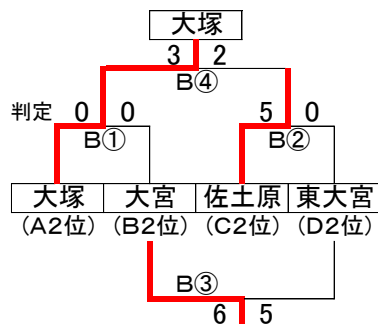

第21回かわにしスポーツ杯争奪中学校野球大会

試合開始予定時刻

1/2

- 1、日 時 平成24年5月3日(祝)、4日(祝)、5日(祝) 予備日
- 2、場 所 佐土原中学校G、萩の台球場、佐土原西広場(A、B)、久峰中学校G、住吉中学校G
- 3、出場校 東大宮、久峰、住吉、佐土原、大宮、広瀬、宮大附属、八代
- 4、組合せ

	5月3日(祭)		5月4日(祭)	
	久峰	その他	各球場	
①	9:10	9:30	①	9:00
②	11:00	11:20	②	10:40
③	13:10	13:30	③	12:50
④	15:00	15:20	④	14:30

【Aパート】決勝トーナメント (1位トーナメント)

5月4日(祭) (2位トーナメント)

(3位トーナメント)

(4位トーナメント)

(萩の台球場)

優勝	宮大附属
準優勝	本郷
3位	久峰
4位	加納

優勝	大塚
準優勝	佐土原
3位	大宮
4位	東大宮

優勝	広瀬
準優勝	宮崎日大
3位	大宮
4位	木脇

優勝	宮崎東
準優勝	生目台
3位	八代
4位	宮崎西