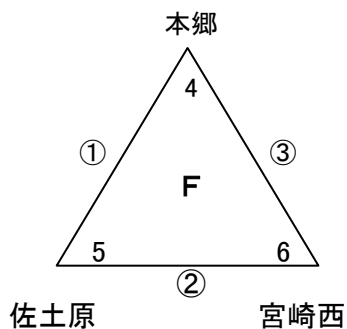

(佐土原中G)

①	本郷	4—3	佐土原
②	宮崎西	0—1	佐土原
③	宮崎西	0—4	本郷

優勝	本 郷
準優勝	佐 土 原
3位	宮 崎 西