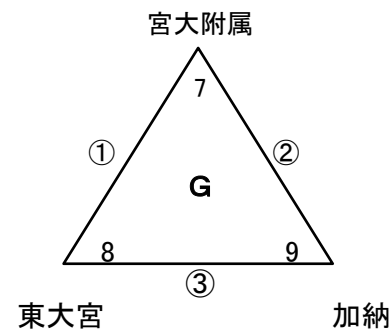

(佐土原中G)

①	大塚	3—6	住吉
②	久峰	0—2	大塚
③	久峰	4—2	住吉

優勝	久 峰
準優勝	大 塚
3位	住 吉

★失点の合計数による

(佐土原中G)

①	本郷	4—3	佐土原
②	宮崎西	0—1	佐土原
③	宮崎西	0—4	本郷

優勝	本 郷
準優勝	佐 土 原
3位	宮 崎 西

(佐土原中G)

①	宮大附属	0—2	東大宮
②	加納	6—4	宮大附属
③	加納	5—1	東大宮

優勝	加 納
準優勝	東 大 宮
3位	宮 大 附 属