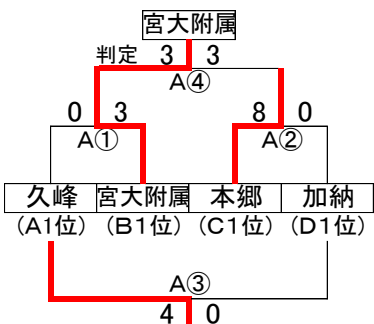

第21回かわにしスポーツ杯争奪中学校野球大会

試合開始予定時刻

1/2

- 1、日 時 平成24年5月3日(祝)、4日(祝)、5日(祝) 予備日
- 2、場 所 佐土原中学校G、萩の台球場、佐土原西広場(A、B)、久峰中学校G、住吉中学校G
- 3、出場校 東大宮、久峰、住吉、佐土原、大宮、広瀬、宮大附属、八代
- 4、組合せ

	5月3日(祭)		5月4日(祭)	
	久峰	その他	各球場	
①	9:10	9:30	①	9:00
②	11:00	11:20	②	10:40
③	13:10	13:30	③	12:50
④	15:00	15:20	④	14:30

(久峰球場)

(萩の台球場)

(佐土原西球場A)

(佐土原西球場B)

【Aパート】決勝トーナメント (1位トーナメント)

5月4日(祭) (2位トーナメント)

(3位トーナメント)

(4位トーナメント)