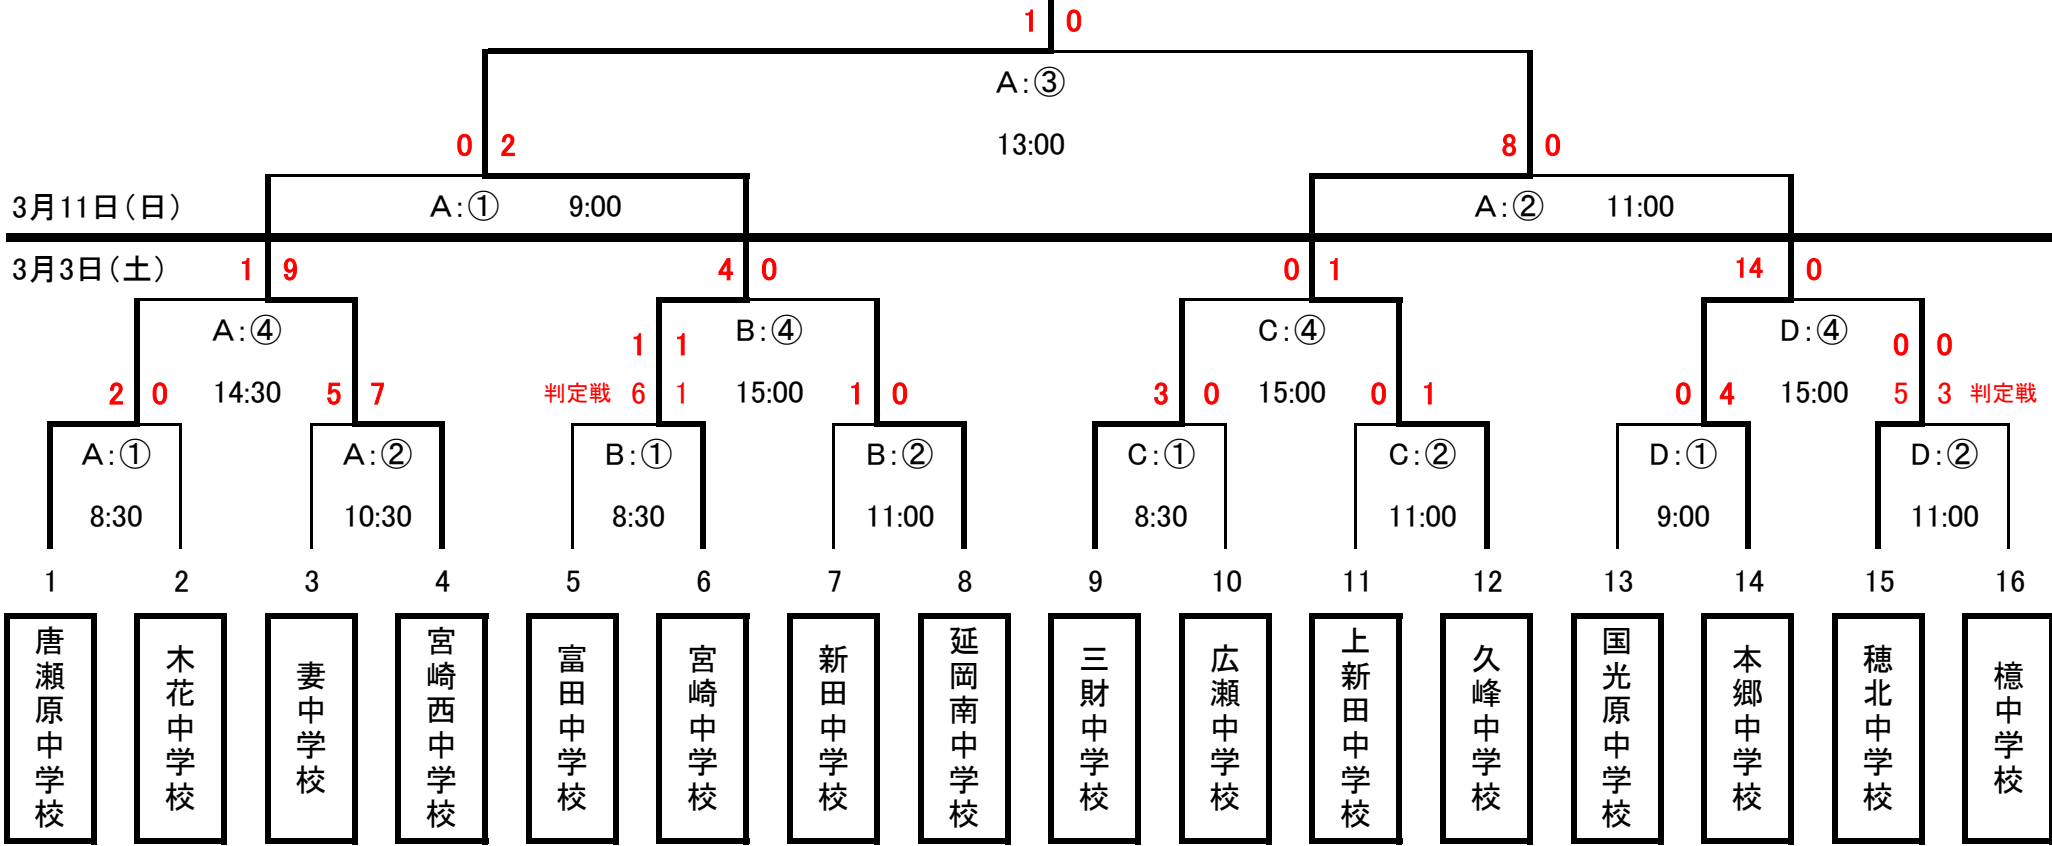

第14回イノウエスポーツ旗争奪 くじら杯中学生野球大会

宮崎市立 宮崎中学校

A: 上新田球場(新富)

B: 新田球場(新富)

C: 川仲島球場(西都)

D: 木城球場(木城)