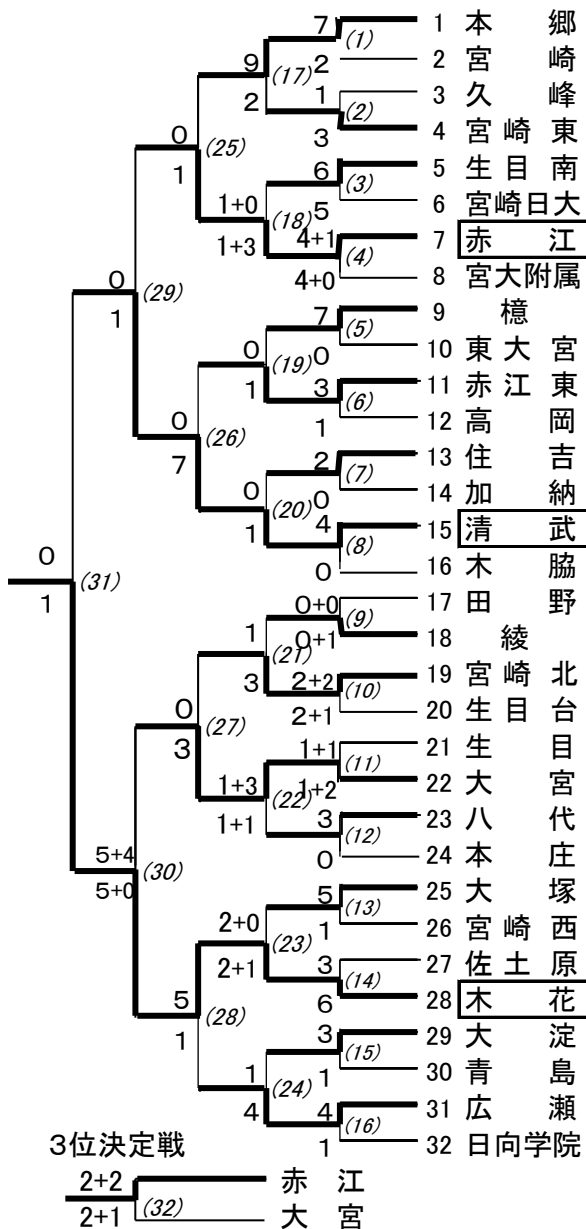

第26回全日本少年軟式野球大会（第29回 宮崎県中学生野球大会） 宮崎地区予選

- 1、期 日 平成21年4月11日～19日
- 2、会 場 宮崎市生目の杜運動公園ほか
- 3、組合せ

月日	時刻	球場	試合	練習会場	月日	時刻	球場	試合	練習会場			
4/11 (土)	10:00	ひむか	(1)	木花B	4/12 (日)	9:00	清武	(25)	東広場			
	11:45		(3)			10:45		一般				
	13:30		(開場 9:00) (17)			10:00	ひむか (19)					
	10:00	木花A	(2)	多目A		11:45	ひむか	(21)		東広場		
	11:45		(4)			13:30		(開場 9:00) (26)				
	13:30		(開場 9:00) (18)			10:00	木花A (20)					
	9:00	学童	多目A	多目A		11:00	生目第二	(5)			東広場	
	11:00					(6)		11:45				木花A (22)
	12:45					(7)	14:15	(開場 9:00) (27)				
	14:30	(開場 8:00) (7)	多目広場	多目広場		10:00	清武	(8)				東広場
	10:00	(9)				11:45		(23)				
	11:45	(10)				14:15	(開場 9:00) (28)					
13:30	(開場 9:00) (10)	X	X	9:30	サンマリ	(30)	東広場					
10:00	(11)			11:30		(32)						
11:45	(12)			13:15	(開場 8:00) (31)							
13:30	(開場 9:00) (13)	X	X	9:00	清武	(29)		東広場				
10:00	(14)			久峰		(14)			東広場			
11:45	(15)				13:30	(開場 9:00) (16)						

試合回数：7回戦但し試合制限あり

試合制限：挨拶後100分程度で終了するよう、審判が最終回を事前に宣告する。

延長戦：全ての試合で行わない。

判定戦：1死満塁、打者継続で勝敗の決するまで

コールドゲーム：5回以降7点差(決勝戦も)

試合球：ナガセケンコー-B号(連盟にて準備)

【学校行事による出場不能日】	
4/12 (日)	赤江東 大宮 生目台
4/18 (土)	久峰 附属 宮崎 本郷
4/19 (日)	宮崎東 生目南 生目 大淀
地区代表 派遣校	地区代表 派遣校
第28回県中学(西都) 5/23.24<抽 5/11>	第06回県選抜(児湯) 5/23.24 <抽 5/11>
① 木花 ② 清武	① 田野 ② 大塚
③ 赤江	③ 櫛 ③ 本郷

◆1回戦

(1) 本郷 宮崎	0100006 7 0000002 2	(2) 宮崎東 久峰	000030 3 001000 1	(3) 宮崎日大 生目南	022010 5 010221 6	(4) 宮大附属 赤江	0010003(0) 4 0030100(1) 4
(5) 東大宮 檜	00000 0 3301X 7	(6) 高岡 赤江東	0000001 1 000003X 3	(7) 住吉 加納	0002000 2 0000000 0	(8) 清武 木脇	1010200 4 0000000 0
(9) 田野 綾	0000000(0) 0 0000000(1) 0	(10) 生目台 宮崎北	0000200(1) 2 1001000(2) 2	(11) 生目 大宮	0100000(1) 1 1000000(2) 1	(12) 本庄 八代	0000000 0 000300X 3
(13) 大塚 宮崎西	1100012 5 0100000 1	(14) 木花 佐土原	1000014 6 0020100 3	(15) 青島 大淀	0000001 1 001200X 3	(16) 広瀬 日向学院	0000211 4 0000001 1

◆2回戦

(17) 宮崎東 本郷	000200 2 103401 9	(18) 赤江 生目南	1000000(3) 1 0001000(0) 1	(19) 綾 赤江東	0000000 0 100000X 1	(20) 清武 住吉	0010000 1 0000000 0
(21) 宮崎北 綾	2000001 3 1000000 1	(22) 大宮 八代	0000001(3) 1 0000001(1) 1	(23) 大塚 木花	2000000(00) 2 0010001(01) 2	(24) 広瀬 大淀	3000010 4 0001000 1