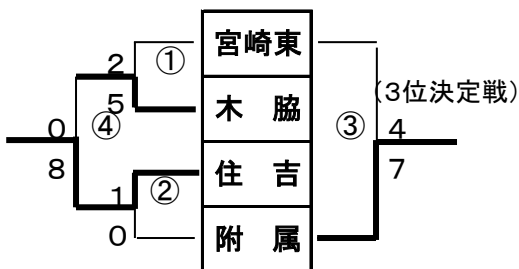

C①	住吉	14-0	宮崎日大
C②	広瀬	3-0	生目台
C③	住吉	2-3	生目台
C④	宮崎日大	0-5	広瀬

★1位:広瀬 2位:生目台 3位:住吉

D①	佐土原	1-4	宮大附属	判定
D②	大宮	0-2	宮崎西	
D③	宮崎西	2-0	佐土原	
D④	宮大附属	3-4	大宮	判定

★1位:宮崎西 2位:大宮 3位:宮大附属

◆Aパート 1位、2位、3位トーナメント 5月4日(祝)⇒5日(祝)

◇1位トーナメント (久峰球場)

★1位:大塚 2位:広瀬 3位:八代 4位:宮崎西

◇2位トーナメント (萩の台球場)

★1位:大宮 2位:久峰 3位:生目台 4位:東大宮

◇3位トーナメント (広瀬中グラウンド)

★1位:住吉 2位:木脇 3位:附属 4位:宮崎東

◇試合開始(3日)

	久峰	その他
①	9:00	10:00
②	10:40	11:40
③	12:40	13:40
④	14:20	15:20

◇試合開始(5日)