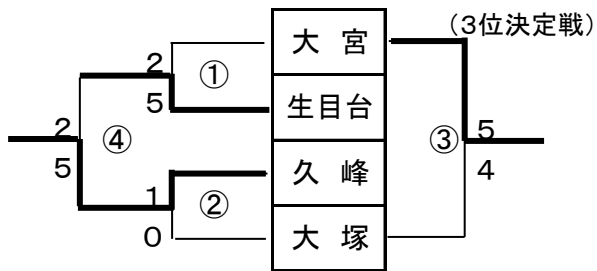

★1位: 住吉 2位: 東大宮 3位: 宮大附属 ★1位: 久峰 2位: 生目台 3位: 大宮 4位: 大塚