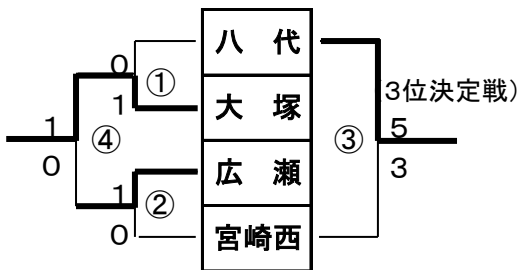

C①	住吉	14-0	宮崎日大
C②	広瀬	3-0	生目台
C③	住吉	2-3	生目台
C④	宮崎日大	0-5	広瀬

★1位:広瀬 2位:生目台 3位:住吉

D①	佐土原	1-4	宮大附属	判定
D②	大宮	0-2	宮崎西	
D③	宮崎西	2-0	佐土原	
D④	宮大附属	3-4	大宮	判定

★1位:宮崎西 2位:大宮 3位:宮大附属

◆Aパート 1位、2位、3位トーナメント 5月4日(祝)⇒5日(祝)

◇1位トーナメント (久峰球場)

★1位:大塚 2位:広瀬 3位:八代 4位:宮崎西

◇2位トーナメント (萩の台球場)

★1位:大宮 2位:久峰 3位:生目台 4位:東大宮

◇3位トーナメント (広瀬中グラウンド)

★1位:住吉 2位:木脇 3位:附属 4位:宮崎東

◇試合開始(3日)

	久峰	その他
①	9:00	10:00
②	10:40	11:40
③	12:40	13:40
④	14:20	15:20

◇試合開始(5日)