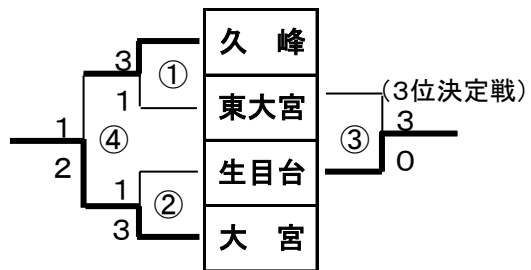

C①	住吉	14-0	宮崎日大
C②	広瀬	3-0	生目台
C③	住吉	2-3	生目台
C④	宮崎日大	0-5	広瀬

★1位:広瀬 2位:生目台 3位:住吉

D①	佐土原	1-4	宮大附属	判定
D②	大宮	0-2	宮崎西	
D③	宮崎西	2-0	佐土原	
D④	宮大附属	3-4	大宮	判定

★1位:宮崎西 2位:大宮 3位:宮大附属

◆Aパート 1位、2位、3位トーナメント 5月4日(祝)⇒5日(祝)

◇1位トーナメント (久峰球場)

★1位:大塚 2位:広瀬 3位:八代 4位:宮崎西

◇2位トーナメント (萩の台球場)

★1位:大宮 2位:久峰 3位:生目台 4位:東大宮

◇3位トーナメント (広瀬中グラウンド)

★1位:住吉 2位:木脇 3位:附属 4位:宮崎東

◇試合開始(3日)

	久峰	その他
①	9:00	10:00
②	10:40	11:40
③	12:40	13:40
④	14:20	15:20

◇試合開始(5日)