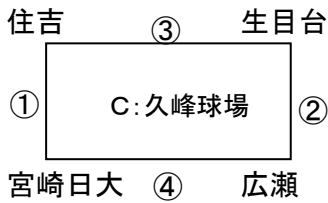

第18回かわにしスポーツ杯争奪中学校野球大会

1、期 日 平成21年5月3日(日)、4日(祝)

2、球 場 久峰球場、萩の台球場、久峰中、広瀬中、佐土原中、東大宮中

◆Aパート 予選リーグ 5月3日(日)

A①	宮崎東	0-2	八代
A③	久峰	5-0	宮崎東
A②	久峰	1-7	八代

★1位:八代 2位:久峰 3位:宮崎東

B①	木脇	0-3	大塚
B③	東大宮	4-3	木脇
B②	東大宮	1-2	大塚

★1位:大塚 2位:東大宮 3位:木脇