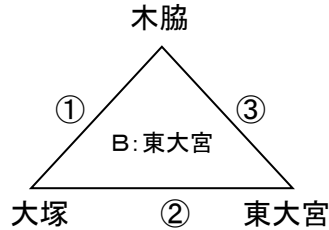

第18回かわにしスポーツ杯争奪中学校野球大会

1、期 日 平成21年5月3日(日)、4日(祝)

2、球 場 久峰球場、萩の台球場、久峰中、広瀬中、佐土原中、東大宮中

◆Aパート 予選リーグ 5月3日(日)

A①	宮崎東	0-2	八代
A③	久峰	5-0	宮崎東
A②	久峰	1-7	八代

★1位:八代 2位:久峰 3位:宮崎東

B①	木脇	0-3	大塚
B③	東大宮	4-3	木脇
B②	東大宮	1-2	大塚

★1位:大塚 2位:東大宮 3位:木脇