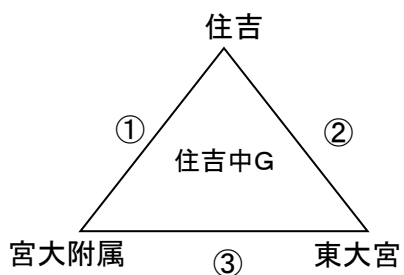

◆Bパート トーナメント 5月4日(日)⇒5日(祝)

①	住吉	3-1	宮大附属
②③	東大宮	6-0	宮大附属
③②	東大宮	1-2	住吉

(久峰中学校グラウンド)