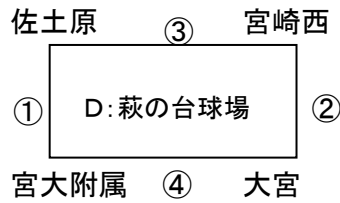

D①	佐土原	1-4	宮大附属	判定
D②	大宮	0-2	宮崎西	
D③	宮崎西	2-0	佐土原	
D④	宮大附属	3-4	大宮	判定

★1位:宮崎西 2位:大宮 3位:宮大附属