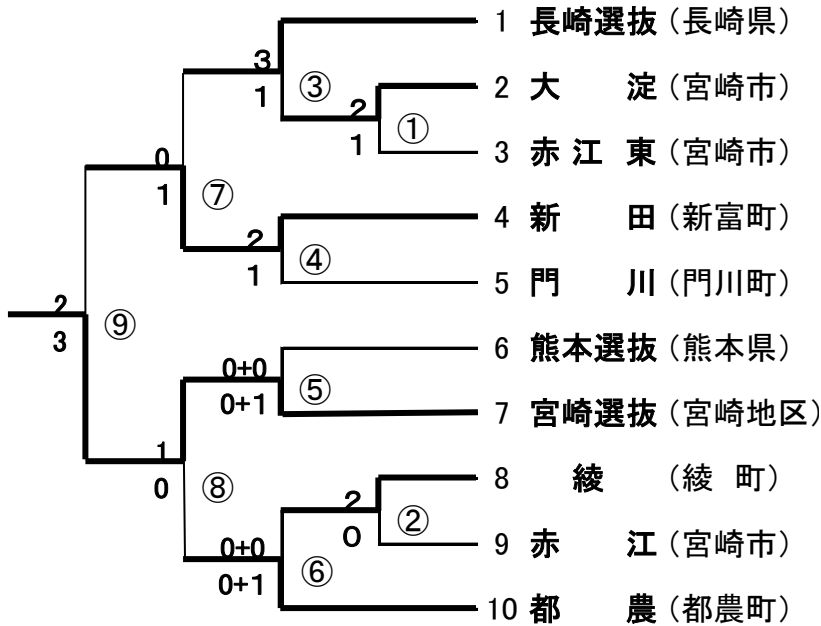

第5回 梅田学園杯 選抜中学校野球大会

1、期 日 平成19年12月1日(土)、(日)

2、球 場 宮崎県総合運動公園 サンマリスタジアム
清武町運動公園 野球場

月日	球場	時間	試合
12/1 (土)	サンマリ	9:00	②
		10:45	⑤
		12:30	③
	清武	9:00	①
		10:45	④
		12:30	⑥
		13:15	中止
12/2 (日)	サンマリ	9:00	⑧
		10:45	C
		12:30	⑨
	清武	9:00	⑦
		10:45	D
		12:30	E

◆1回戦 (12/1)

赤江東 0000100 | 1
大 淀 020000X | 2

綾 1000000 | 1
赤 江 0000000 | 0

◆2回戦 (12/1)

長崎選抜 0000300 | 3
大 淀 0000100 | 1

門 川 00000010 | 1
新 田 00000101 | 2

熊本選抜 0000000 | 0(0)
宮崎選抜 0000000 | 0(1)

都 農 0000000 | 0(001)
綾 0000000 | 0(000)