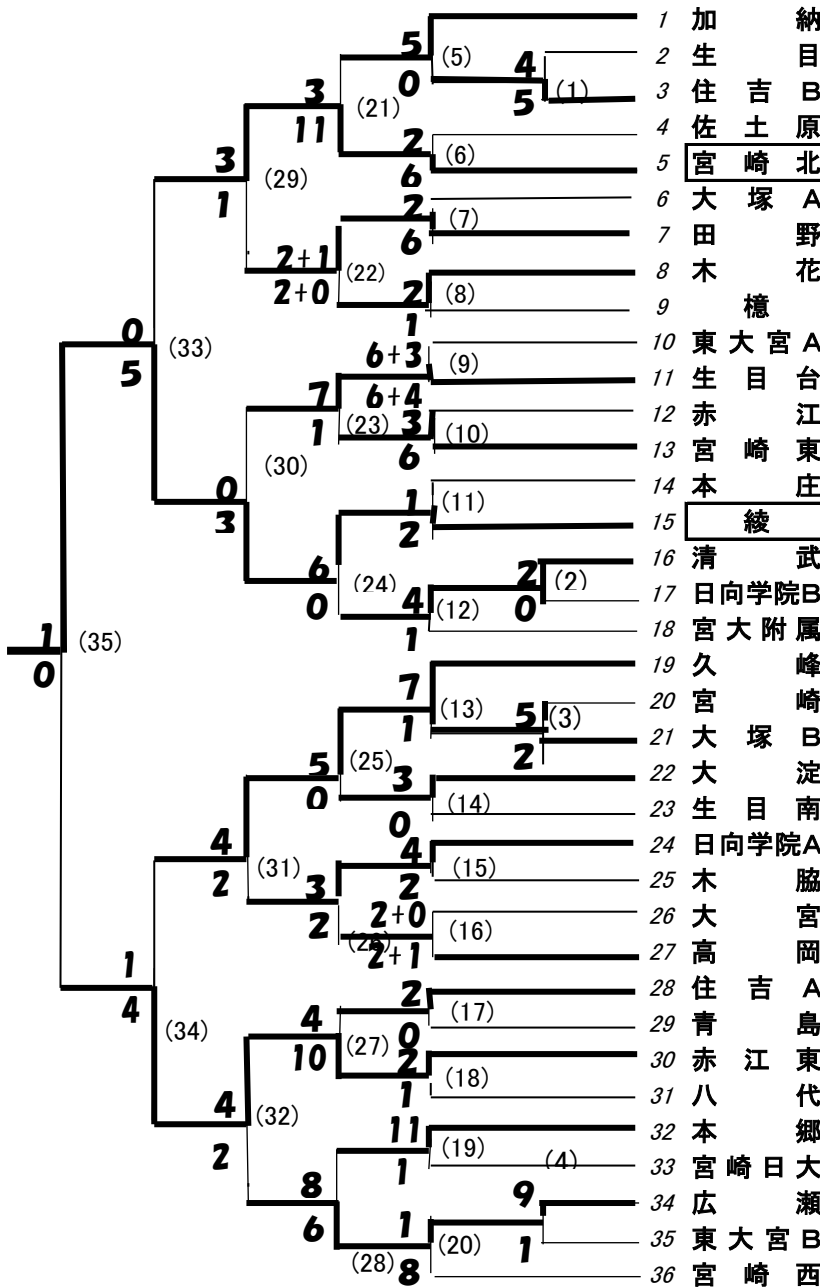

梅田学園旗 第24回宮崎地区中学生新人大会

月日	時刻	球場	試合	月日	時刻	球場	試合
	9:00		(6)		9:00		(21)
	10:45	サンマリ	(11)		10:45	生目第二	(22)
	12:30		(14)		12:30		(23)
	14:15		(19)	8/18	14:15		(24)
	9:00		(1)	(土)	8:30	ひむか	(25)
	10:45	ひむか	(17)		8:30	木花A	(26)
	12:30		(5)		8:30	木花B	(27)
	14:15		(18)		10:15		(28)
	9:00		(2)		9:00		(29)
8/11	10:45	木花A	(15)		10:45	サンマリ	(31)
(土)	12:30		(12)		12:30		(33)
	14:15		(16)	8/19	14:15		(34)
	9:00		(3)	(日)	9:00		(30)
	10:45	木花B	(7)		10:45	ひむか	(32)
	12:30		(13)		13:00		
	14:15		(8)		14:15		
	9:00		(4)				
	10:45	清武	(9)	8/25	9:30	生目第二	(35)
	12:30		(20)	(土)			
	14:15		(10)				

【開会式の変8/11 9:00 サンマリ → 8/10 18:30 アイビー

1) 開会式から試合時間までの、待機時間の解消  
 2) 開会式場から試合球場までの、移動の解消

複数出場校 → 住吉・東大宮・日向学院・大塚  
 抽選委任校 → 宮崎

試合回数: 試合は7回とする。但し時間制限あり  
 時間制限: 挨拶後100分程で試合を終了させるため、事前に審判員が最終回を宣告する  
 (後攻が負けている時は、裏が始まる前に宣告する場合あり)