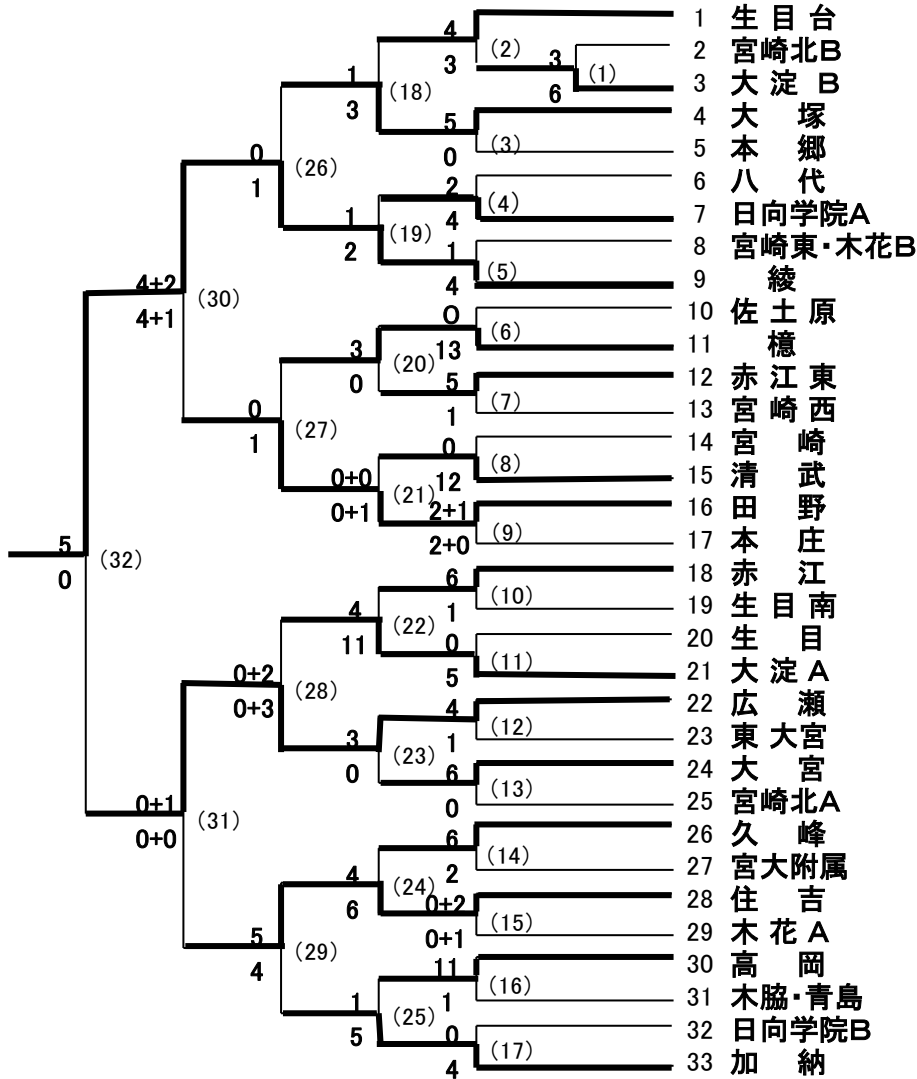

第24回 宮崎地区中学一年生野球大会

期 日 : 11月11日~24日
球 場 : 清武球場ほか

月日	時刻	球場	試合
11/11 (日)	9:00		(1)
	10:45	東大宮	(12)
	12:30	中学校	(13)
	15:00		(23)
	9:00		(17)
	10:45	加納中	(4)
	13:15		(25)
	9:00	加納	(16)
	10:45	公園	(5)
	13:15		(19)
11/17 (土)	9:00		(9)
	10:45	田野中	(8)
	13:15		(21)
	9:00		(10)
	10:45	清武	(3)
11/18 (日)	12:30		(6)
	14:15		(7)
	9:00	綾	(2)
	10:45		(11)
	12:30		(14)
11/23 (祝)	14:15		(15)
	9:00	清武	(18)
	10:45		(20)
11/24 (土)	12:30		(22)
	14:15		(24)
	9:00	久峰	(26)
11/24 (土)	10:45		(27)
	12:30		(28)
	14:15		(29)
	9:00	久峰	(30)
11/24 (土)	10:45		(31)
	12:30		休憩
13:15		(32)	

◆1回戦 (11/11)

大 淀 B 1030020 | 6
宮 崎 北 B 0110100 | 3

◆2回戦 (11/11)

日 向 学 院 A 2200000 | 4
八 代 0001010 | 2

清 武 0101110 | 12
宮 崎 00000 | 0

広 瀬 0020200 | 4
東 大 宮 0000001 | 1

高 岡 12053 | 11
木 脇 ・ 青 島 00001 | 1

大 淀 B 100110 | 3
生 目 台 03010X | 4

檜 東 51241 | 13
佐 土 原 00000 | 0

生 目 南 0000000 | 1
赤 江 023010X | 6

宮 大 附 属 0001100 | 2
久 峰 001050X | 6

宮 崎 東 ・ 木 花 B 0000100 | 1
綾 110200X | 4

本 庄 0010010 | 2(0)
田 野 0100100 | 2(1)

宮 崎 北 A 0000000 | 0
大 宮 011121X | 6

◆準決勝 (11/24)

田野 0100003 | 4(1)
綾 0000202 | 4(2)広瀬 0000000 | 0(1)
住吉 0000000 | 0(0)

◆決勝 (11/24)

綾 0013001 | 5
広瀬 0000000 | 0