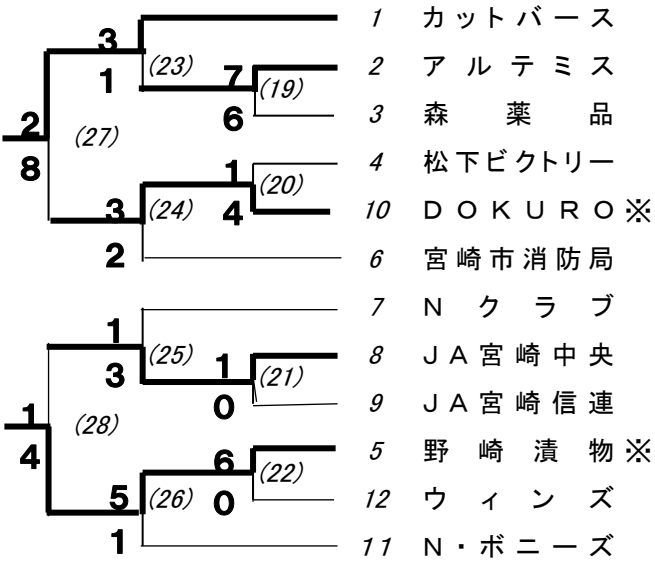

第38回宮崎県軟式野球選手権 宮崎地区予選

<Cクラス>

<Bクラス+高松杯(C)代表>

第25回宮崎県軟式野球連盟会長杯宮崎地区予選

<Aクラス+高松杯(B)代表>

月日	時刻	球場	試合	月日	時刻	球場	試合
	9:00		(19)		9:00		(5)
	10:45	清武	(21)	7/2	10:45	清武	(22)
	12:30		(日)		12:30		(6)
6/11	14:15		(1)		14:15		(7)
(日)	9:00	久峰	夏季		9:00	木花B	(16)
	10:45		(3)		10:45		(9)
	12:30		(20)		12:30		(26)
	14:15		(2)	7/9	14:15		(15)
	9:00	ひむか	県高松	(日)	9:00	田野	(13)
	10:45		県高松		10:45		(14)
	12:30				12:30		(27)
	14:15		(8)		14:15		(25)
	9:00	木花A	県高松		9:00	清武	(18)
	10:45				10:45		(30)
	12:00		(32)		12:30		(29)
7/2	14:15		学童	7/16	14:15		(33)
(日)	9:00	木花B	(11)	(日)	9:00	久峰	(31)
	10:45		(12)		10:45		(28)
	12:30		(24)		12:30		(34)
	14:15		(23)		14:15		(17)
	9:00	ひむか	(35)		9:00	田野	西
8/6	10:45			7/23	10:45		日
(日)	12:30			(日)	12:30		本
	14:15			14:15			