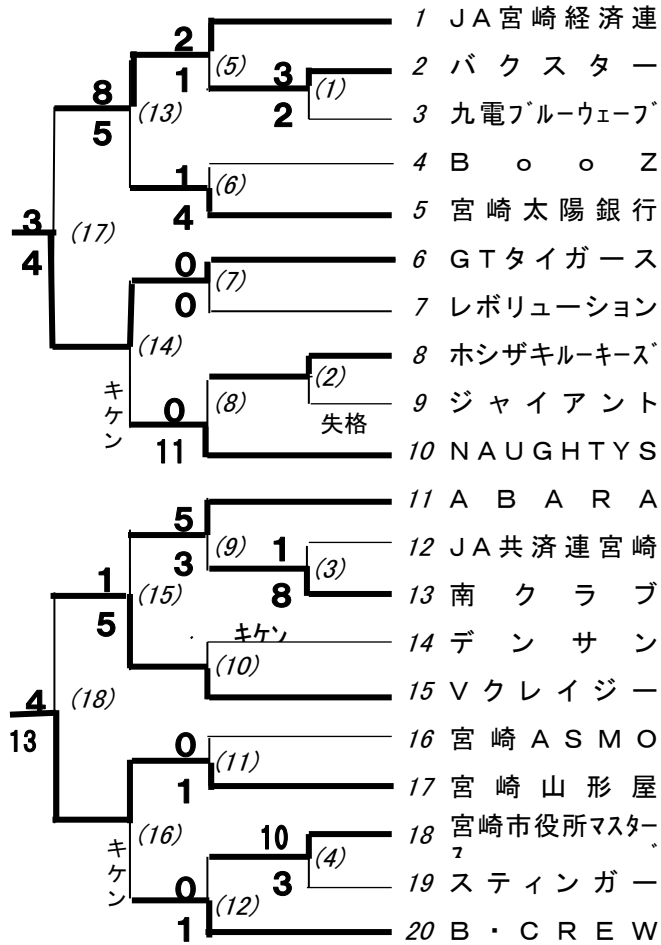

第38回宮崎県軟式野球選手権 宮崎地区予選

<Cクラス>

<Bクラス+高松杯(C)代表>

第25回宮崎県軟式野球連盟会長杯宮崎地区予選

<Aクラス+高松杯(B)代表>

月日	時刻	球場	試合	月日	時刻	球場	試合
	9:00		(19)		9:00		(5)
	10:45	清武	(21)	7/2	10:45	清武	(22)
	12:30		(日)		12:30		(6)
6/11	14:15		(1)		14:15		(7)
(日)	9:00	久峰	夏季		9:00	木花B	(16)
	10:45		(3)		10:45		(9)
	12:30		(20)		12:30		(26)
	14:15		(2)	7/9	14:15		(15)
	9:00	ひむか	県高松	(日)	9:00	田野	(13)
	10:45		県高松		10:45		(14)
	12:30				12:30		(27)
	14:15		(8)		14:15		(25)
	9:00	木花A	県高松		9:00	清武	(18)
	10:45				10:45		(30)
	12:00		(32)		12:30		(29)
7/2	14:15		学童	7/16	14:15		(33)
(日)	9:00	木花B	(11)	(日)	9:00	久峰	(31)
	10:45		(12)		10:45		(28)
	12:30		(24)		12:30		(34)
	14:15		(23)		14:15		(17)
	9:00	ひむか	(35)		9:00	田野	西
8/6	10:45			7/23	10:45		日
(日)	12:30			(日)	12:30		本
	14:15			14:15			