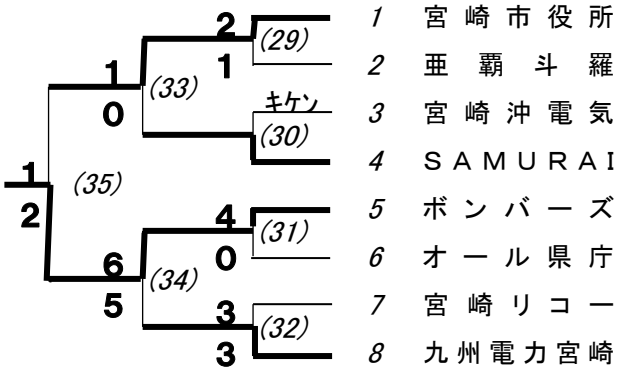

第38回宮崎県軟式野球選手権 宮崎地区予選

<Cクラス>

<Bクラス+高松杯(C)代表>

第25回宮崎県軟式野球連盟会長杯宮崎地区予選

<Aクラス+高松杯(B)代表>

月日	時刻	球場	試合	月日	時刻	球場	試合
	9:00		(19)		9:00		(5)
	10:45	清武	(21)	7/2	10:45	清武	(22)
	12:30		(日)		12:30		(6)
6/11	14:15		(1)		14:15		(7)
(日)	9:00	久峰	夏季		9:00	木花B	(16)
	10:45		(3)		10:45		(9)
	12:30		(20)		12:30		(26)
	14:15		(2)	7/9	14:15		(15)
	9:00	ひむか	県高松	(日)	9:00	田野	(13)
	10:45		県高松		10:45		(14)
	12:30				12:30		(27)
	14:15		(8)		14:15		(25)
	9:00	木花A	県高松		9:00	清武	(18)
	10:45				10:45		(30)
	12:00		(32)		12:30		(29)
7/2	14:15		学童	7/16	14:15		(33)
(日)	9:00	木花B	(11)	(日)	9:00	久峰	(31)
	10:45		(12)		10:45		(28)
	12:30		(24)		12:30		(34)
	14:15		(23)		14:15		(17)
	9:00	ひむか	(35)		9:00	田野	西
8/6	10:45			7/23	10:45		日
(日)	12:30			(日)	12:30		本
	14:15			14:15			